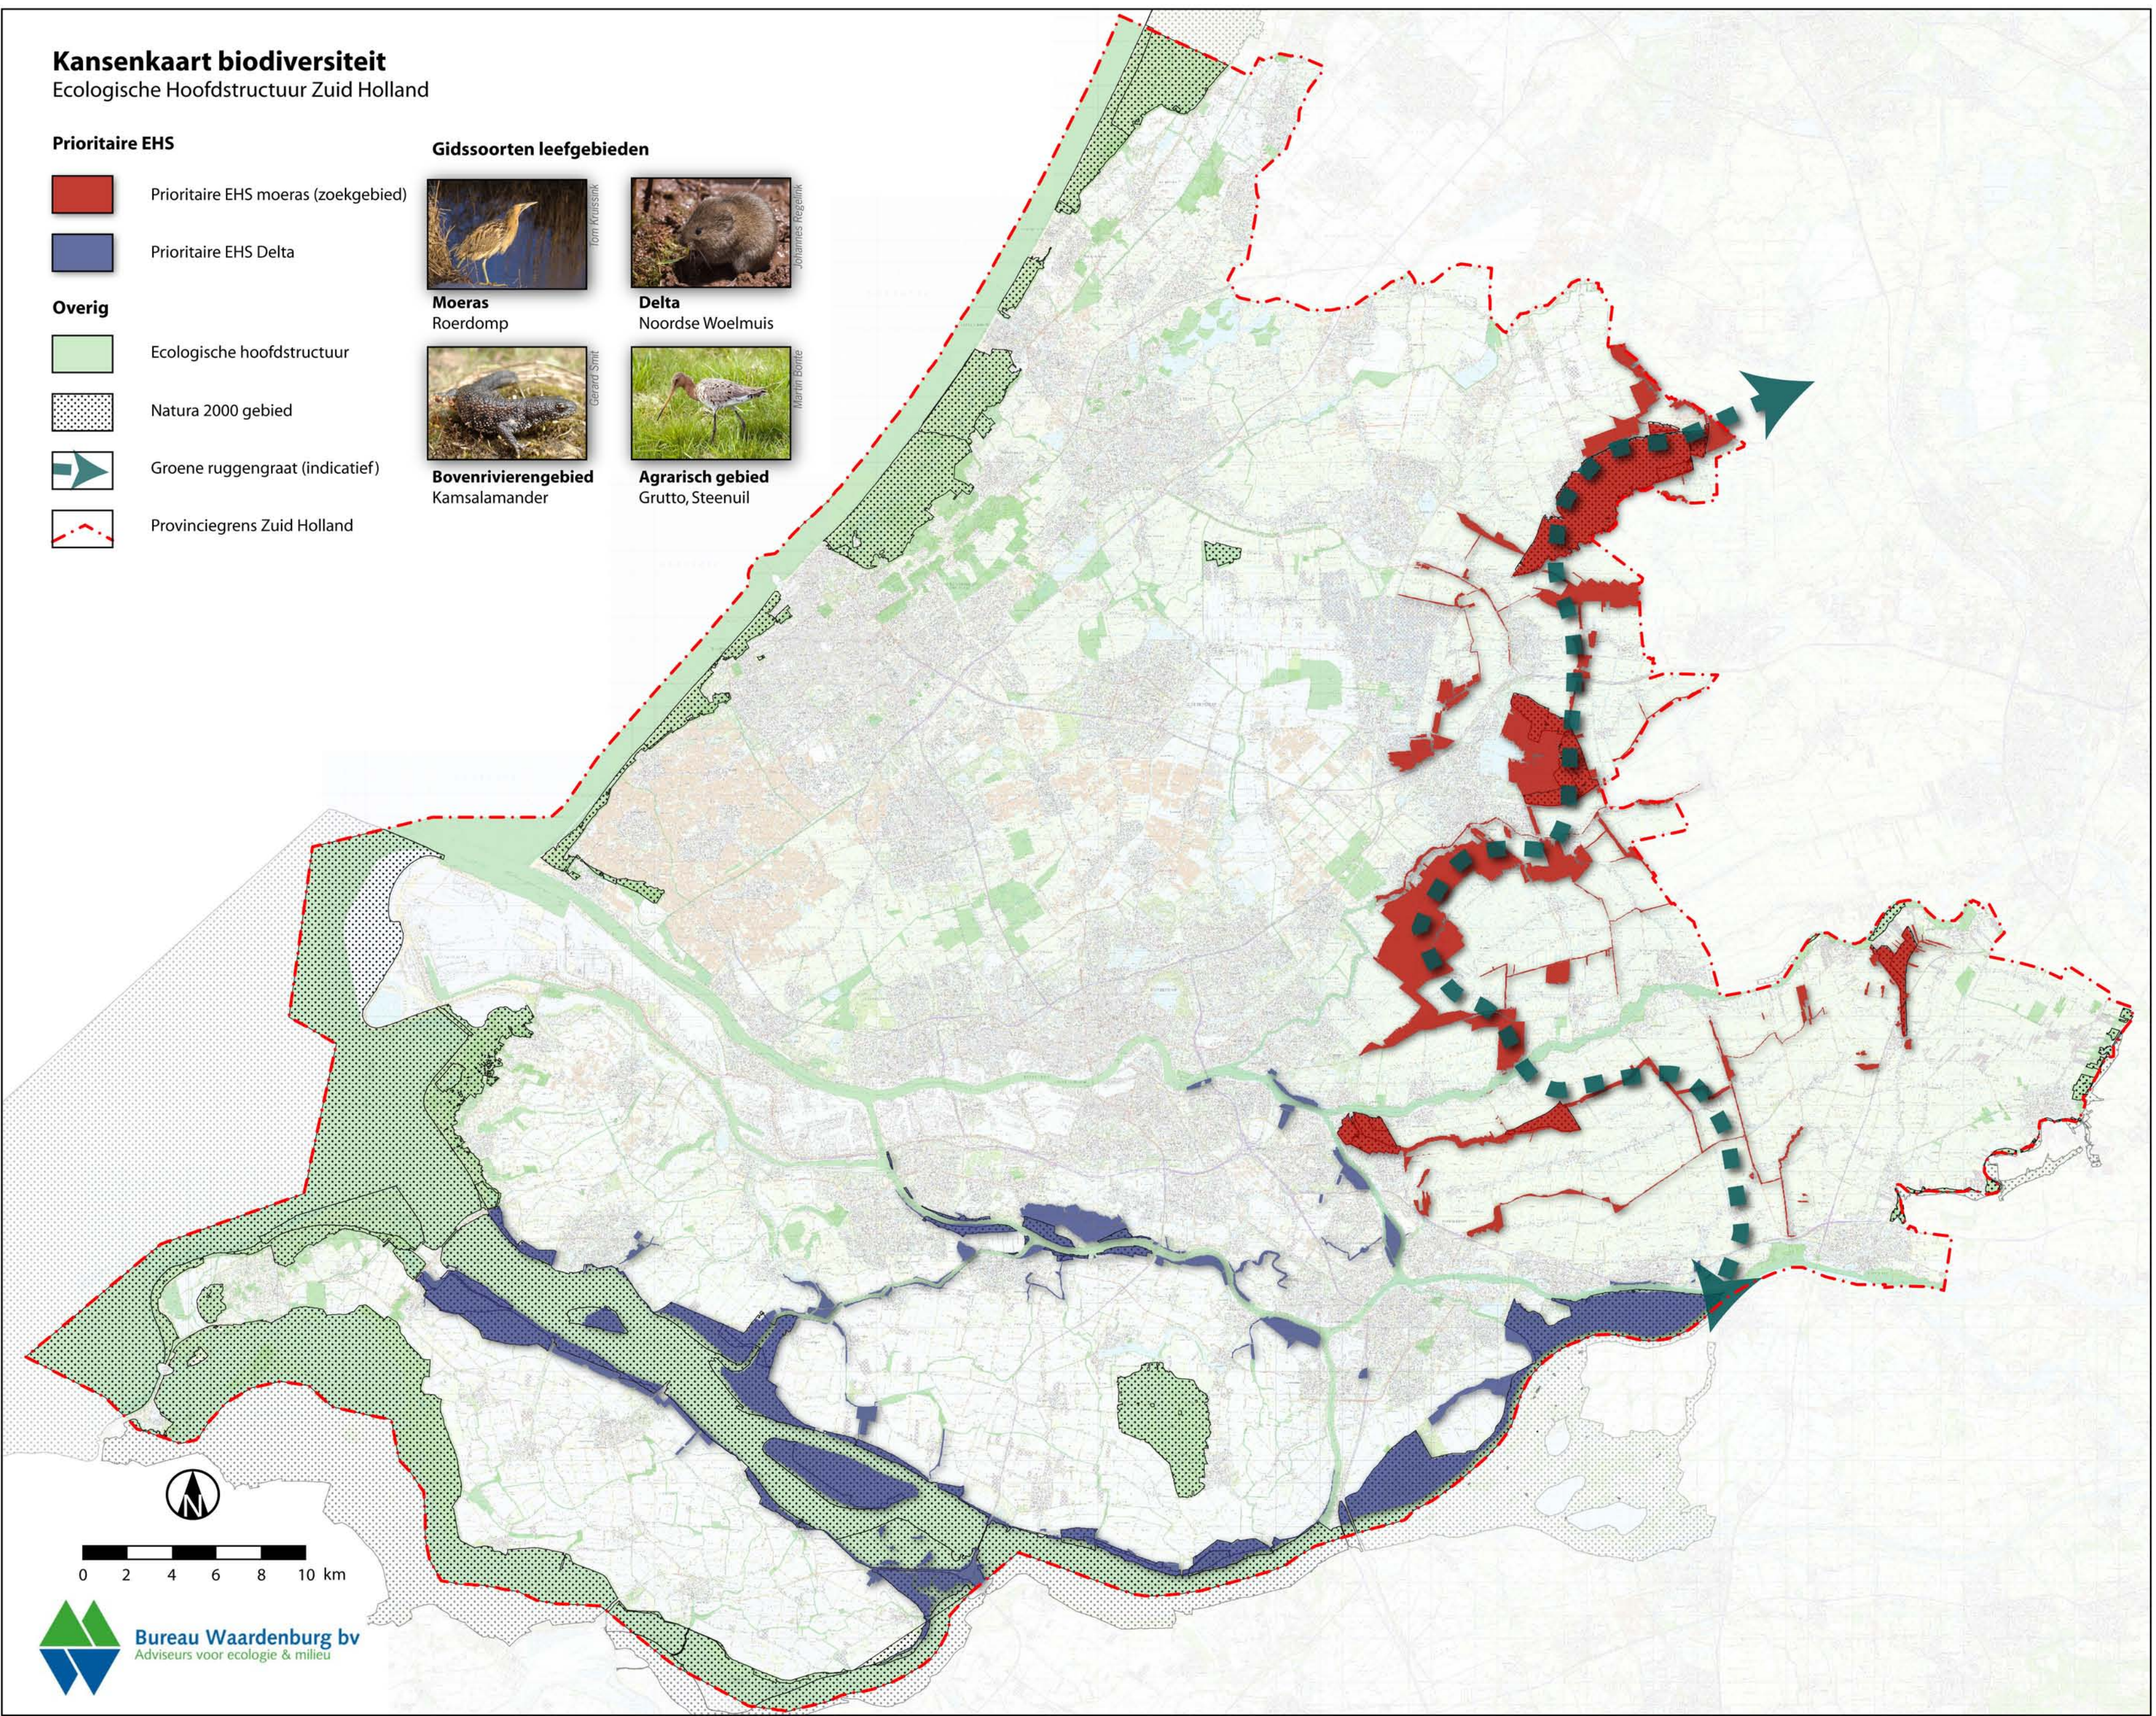

Kansenkaart biodiversiteit

Ecologische Hoofdstructuur Zuid Holland

Prioritaire EHS

 Prioritaire EHS moeras (zoekgebied)

 Prioritaire EHS Delta

Overig

 Ecologische hoofdstructuur

 Natura 2000 gebied

 Groene ruggengraat (indicatief)

 Provinciegrens Zuid Holland

Gidssoorten leefgebieden

Moeras
Roerdomp

Bovenrivierengebied
Kamsalamander

Delta
Noordse Woelmuis

Agrarisch gebied
Grutto, Steenuil

0 2 4 6 8 10 km